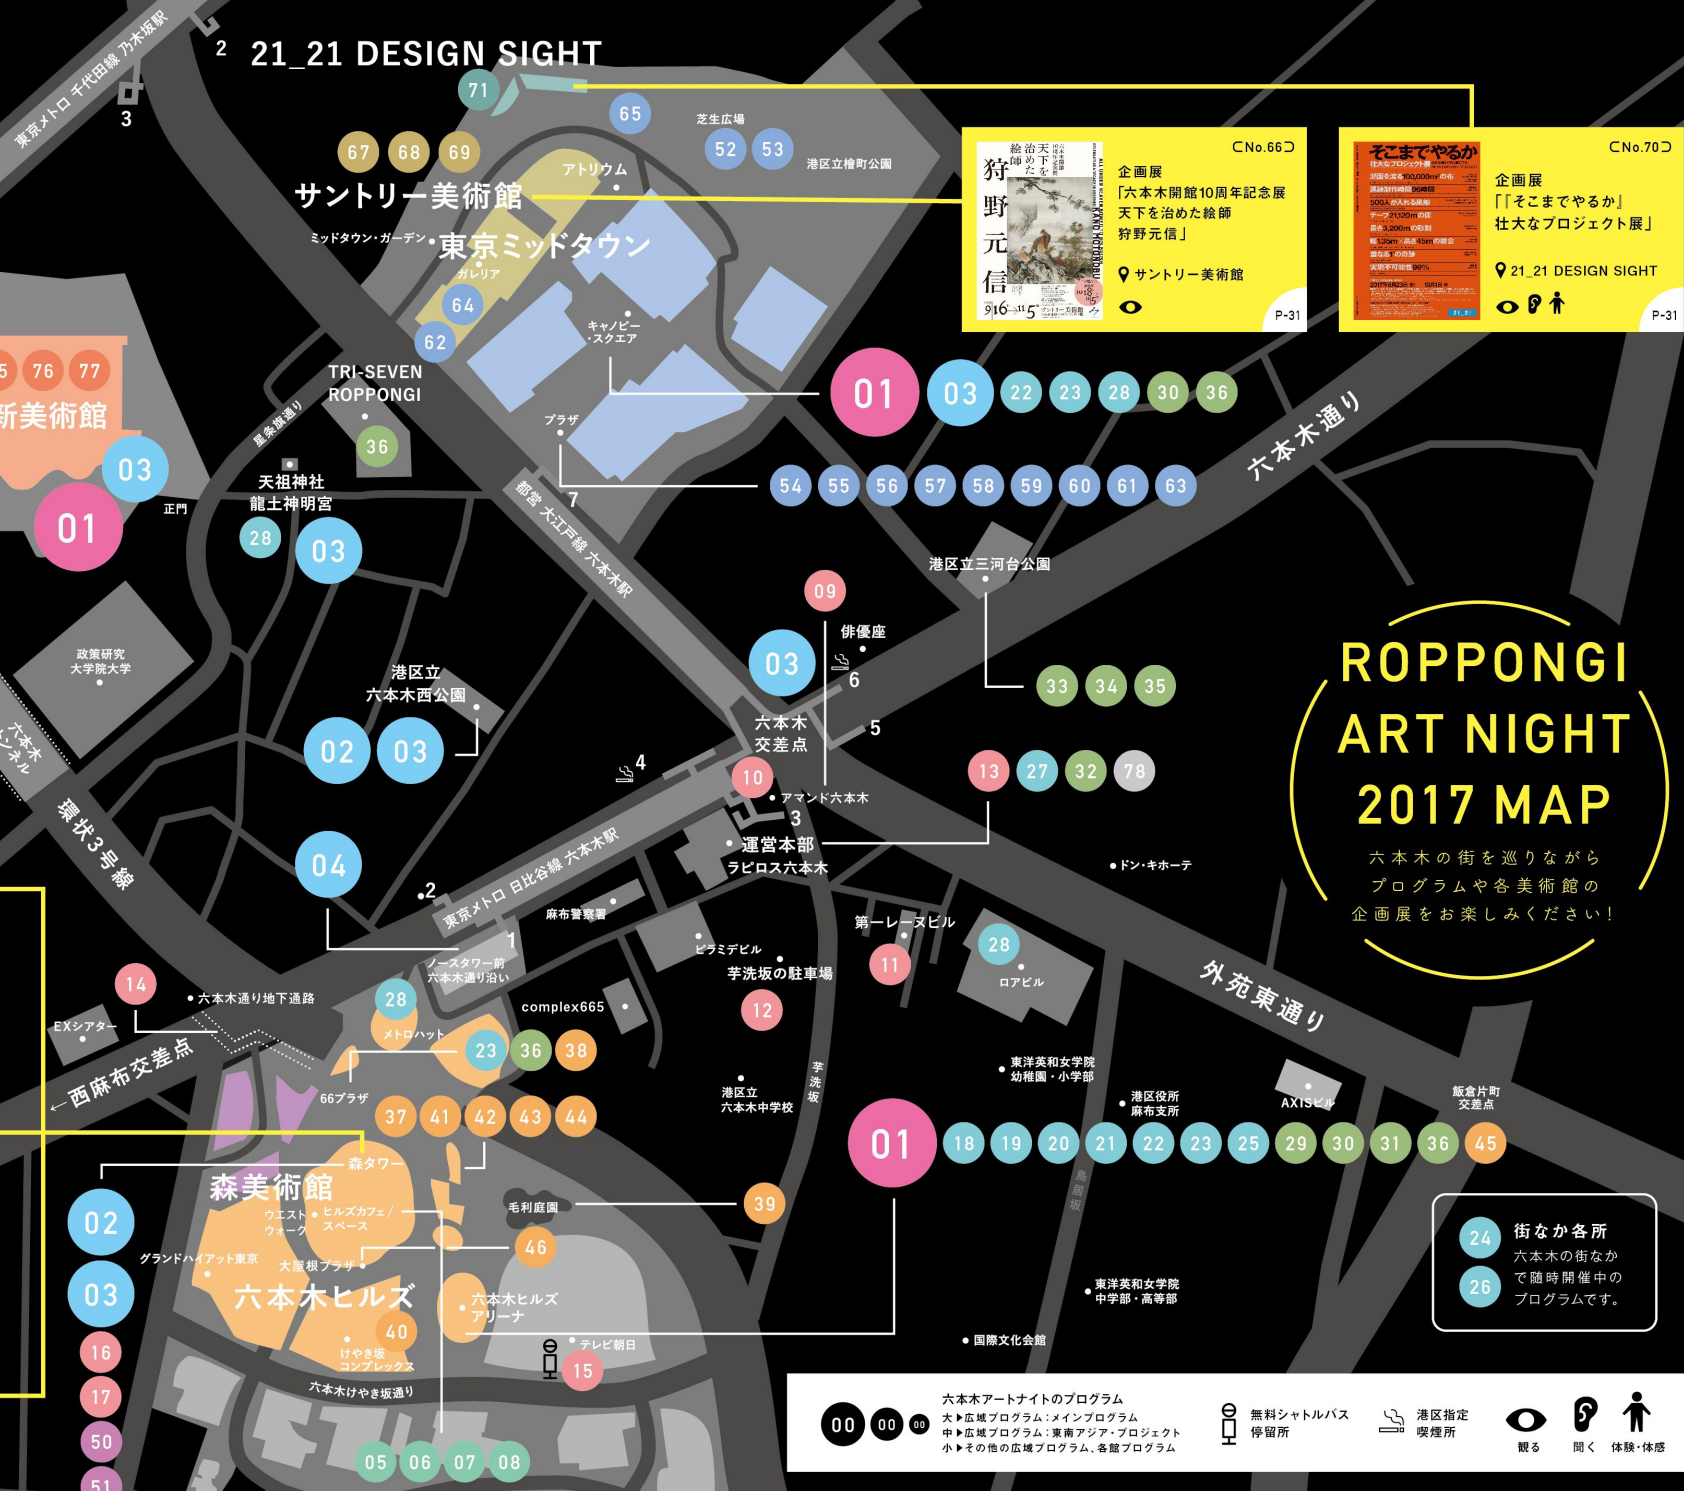

P-30

CNo.49

企画展
「サンシャワー：
東南アジアの現代美術展
1980年代から現在まで」

森美術館

P-30

CNo.47

企画展
「創刊50周年記念
週刊少年ジャンプ展VOL.1
創刊〜1980年代、
伝説のはじまり」

森アートセンターギャラリー

P-31

CNo.48

六本木ヒルズ展望台
東京シティビュー

東京シティビュー

P-31

CNo.66

企画展
「六本木開館10周年記念展
天下を治めた絵師
狩野元信」

サントリー美術館

P-31

CNo.70

企画展
「「そままでやるか」
壮大なプロジェクト展」

21_21 DESIGN SIGHT

P-31

ROPPONGI ART NIGHT 2017 MAP

六本木の街を巡りながら
プログラムや各美術館の
企画展をお楽しみください！

24 街なか各所
六本木の街なか
で随時開催中の
プログラムです。

26

六本木アートナイトのプログラム

- 大▶広域プログラム：メインプログラム
- 中▶広域プログラム：東南アジア・プロジェクト
- 小▶その他の広域プログラム、各館プログラム

無料シャトルバス 停留所

港区指定喫煙所

観る 聞く 体験・体感